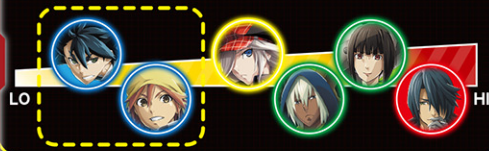

押し順ナビが発生すればG数上乗せ確定!

キャラクターで上乗せG数期待度を示唆

ストーリーオブゴッドイーター

滞在G数 50G~100G

AT終了時の一部で突入

アニメダイジェストを見ることができる

空木レンカ

レア役成立でエンディング移行を抽選!!