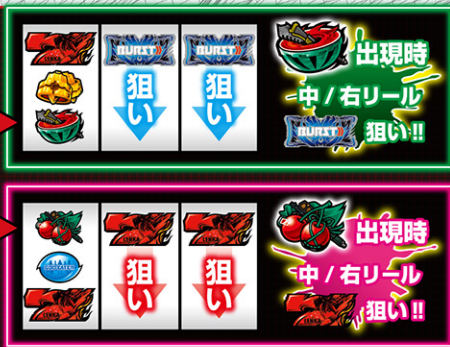

AT初期G数を決定!

バーストLvアップ抽選

バーストLvによって 純増枚数とATシステムが変化!!

レンカ	コウタ	アリサ	ソーマ	サクヤ
純増約 2.5 枚	純増約 3.5 枚	純増約 4.5 枚	純増約 5.5 枚	純増約 8.0 枚
高確 移行確率UP	活性化バトル 移行確率UP	当選確率UP	G数上乗せ 確率UP	リンドウ参戦 確率UP

バーストLvはAT中の 揃いでアップ!!

神を喰らえ

5G間のG数上乗せ特化ゾーン

+50G

ゴッドイーターボーナス

擬似ボーナス

GOD EATER BONUS

打ち方について

オススメ手順

左リール上段に 狙おう!

レア役一覧

※順押し・はさみ押し限定 ※停止形は一例

高確

移行期待度

エピソードチャンス
アラガミ艦隊バトル

移行期待度

パチスロゴッドイーターJ・アニメーション

覆せ目が成立するとチャンス

覆せ演出成功で!?

リール配列

※A:[2-1・6]及び[3-1・2]のナビ発生時のみ有効 ※B:[2-6・1]のナビ発生時のみ有効

⚠ 押し順ナビ発生時は ナビに従ってプレイしよう!

通常ステージ

エピソードチャンス(前兆)

通常ステージでは **エピソードチャンス**
ナビ発生がEC当選のカギとなる!!

押し順ナビ発生中

様々な契機で押し順ナビが発生する