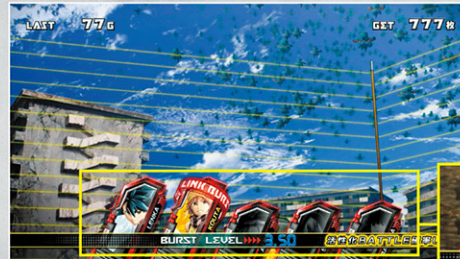

AT期待度
約**45%**

滞在G数
ベル5回 ※
20G+α

※15枚払い出しのベルのみ

小役を引くほどバトル発展のチャンス!
バトル中はG数減算STOP!

アラガミを5体討伐
できればAT確定!!

バトル中の注目ポイント

●対戦アラガミは種類に注目!!

●仲間登場で「勝利確定」+「連戦のハイチャンス」

●「リプレイ」「ベルナビ」「レア役」で勝利抽選!!

●バトル発展時は毎回「勝利抽選」「AT直撃抽選」!!

ATアラガミバースト

純増枚数
約**2.5**枚~
約**8.0**枚

純増枚数
変動型AT

滞在
G数

神機暴走で獲得した初期G数

仕様

バーストレベルによって、ATシステムが変化!!

AT中は仲間参戦が勝負の鍵を握る!

仲間参戦=バーストレベルアップ

じんきぼうそう
神機暴走

滞在
G数

7G固定

平均上乗せ

約**74**G

AT突入直後に発生する
AT初期G数抽選!!

G数の上乗せ期待度を
各レベルで示唆!!

レア役を引ければレベルアップのチャンス

レベルに応じた上乗せ演出が発生

AT初期G数が決定!!

ベル・赤7高確

滞在
G数

15G固定